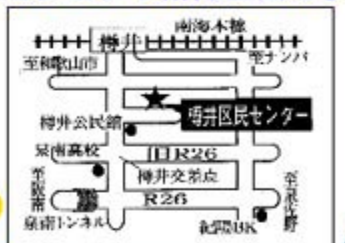

ヒント 「散らかってる」を別の言い方に

説明 簡単なアンケートとクイズの解答欄を入力してもらって終

※アンケートに答えてもらえない場合は無効となります。

HP <http://www.rf-kumatori.com>

Refine熊取駅前のホームページ

ここを
クリック!

セントリコン

薬をまかない セントリコンシステム

『害虫等駆除対策』セミナー開催!
人やペットに安心・安全なシロアリ防除工法です

日時: 3月11日(土)
13:30~15:00
(受付13:00~)

場所: 梶井区民センター
2F会議室

参加費 無料!
参加者の中から
先着10名様に
防虫用キーホルダー
とライオンボール
をプレゼント!

町のスケッチ

あすなるの会 米好房・山の手

毎日食べるお米だから安心して美味しい物がよい!

選りすぐりの美味しい低農薬米を
1kgから精米できて
お米を傷めない最新低温精米機で
美味しく精米してお届けしています。